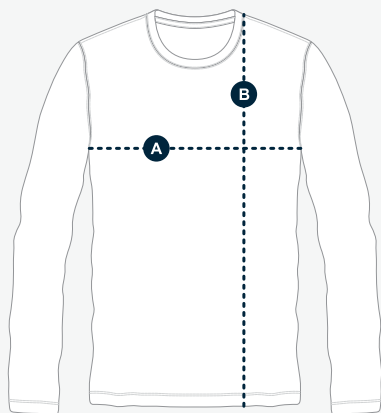

MORIS PÁNSKÉ TRIČKO DLOUHÝ RUKÁV

kód: EP191ym0251

VELIKOST	XS	S	M	L	XL	2XL	3XL
A / HRUDNÍK 1/2	50	54	58	62	66	70	74
B / DÉLKA	68	70	72	74	76	78	80

Všechny rozměry v tabulce jsou uvedeny v centimetrech (cm), tolerance +/- 3 cm.
Střih od výrobce, bez možnosti úprav.

JAK MĚRIT

A / HRUDNÍK 1/2 Změřte od švu ke švu v podpaží.

B / DÉLKA Změřte od límečku (lemu) až po dolní koncovou záložku.