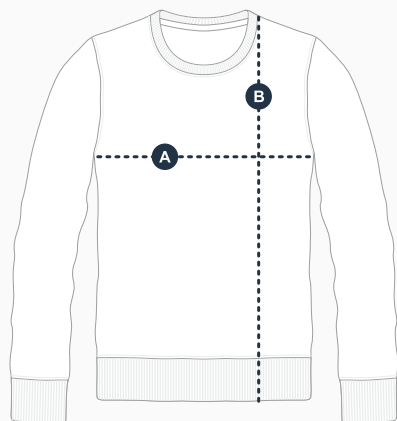

NILSEN PÁNSKÁ MIKINA ORGANIC

kód: EP201ym0481

VELIKOST	XS	S	M	L	XL	XXL	3XL
A / HRUDNÍK 1/2	49	52	55,5	59	62,5	66	70
B / DÉLKA	68	70	72	74	76	78	79

Všechny rozměry v tabulce jsou uvedeny v centimetrech (cm), tolerance +/- 3 cm.
Střih od výrobce, bez možnosti úprav.

JAK MĚRIT

A / HRUDNÍK 1/2 Změřte od švu ke švu v podpaží.

B / DÉLKA Změřte od límečku (lemu) až po dolní koncovou záložku.